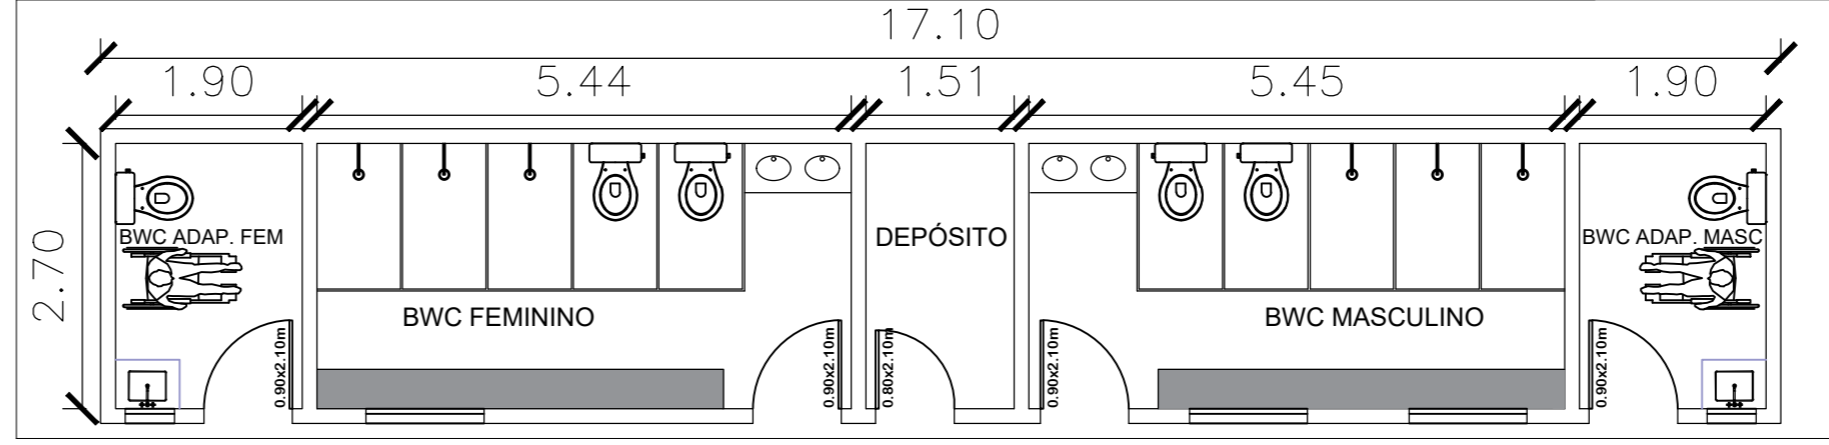

PLANTA BAIXA
ESC. 1/100

CORTE BB
ESC. 1/125

CORTE AA
ESC. 1/125

PLANTA DE COBERTURA
ESC. 1/125

MACROLOCALIZAÇÃO

PROJETO ARQUITETÔNICO	
OBRA: CONSTRUÇÃO DE COBERTURA DA QUADRA POLIESPORTIVA DO MOCAMBO DE DELINHA	
ENDEREÇO:	
DESENHISTA:	DATA: DEZ/2024
	ESCALA: INDICADAS
	PRANCHA: 01/01
ASSUNTO: PLANTA CONSTRUTIVA - PROJETO EXECUTIVO	