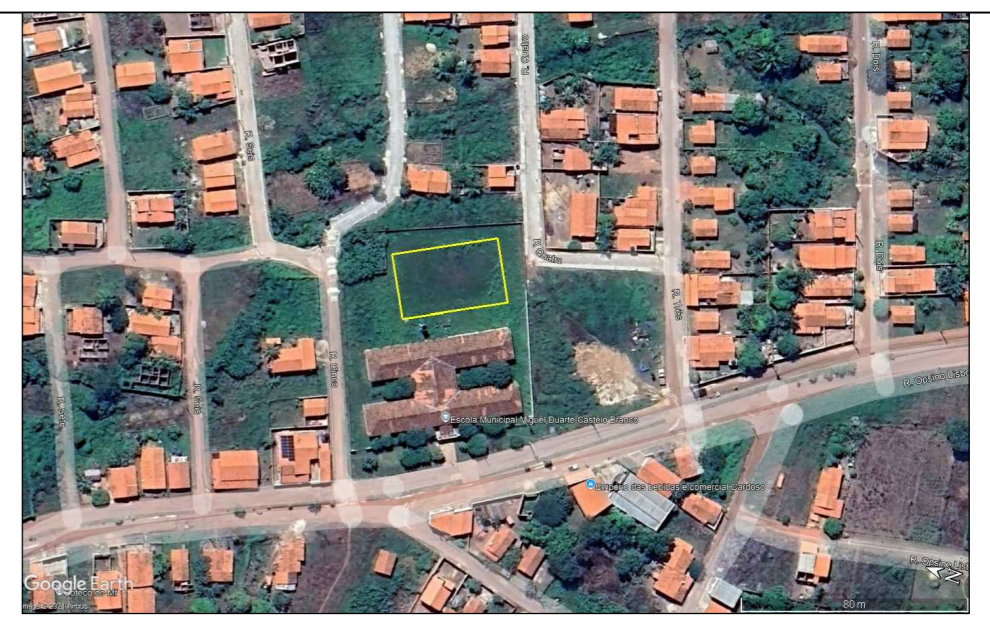

PLANTA BAIXA
ESC. 1/100

CORTE BB
ESC. 1/125

CORTE AA
ESC. 1/125

PLANTA DE COBERTURA
ESC. 1/125

MACROLOCALIZAÇÃO

PROJETO ARQUITETÔNICO	
OBRA: CONSTRUÇÃO DE COBERTURA DA QUADRA POLIESPORTIVA DO MOCAMBO DE DELINHA	
ENDEREÇO:	
DESENHISTA:	DATA: DEZ/2024
	ESCALA: INDICADAS
	PRANCHA: 01/01
ASSUNTO: PLANTA CONSTRUTIVA - PROJETO EXECUTIVO	