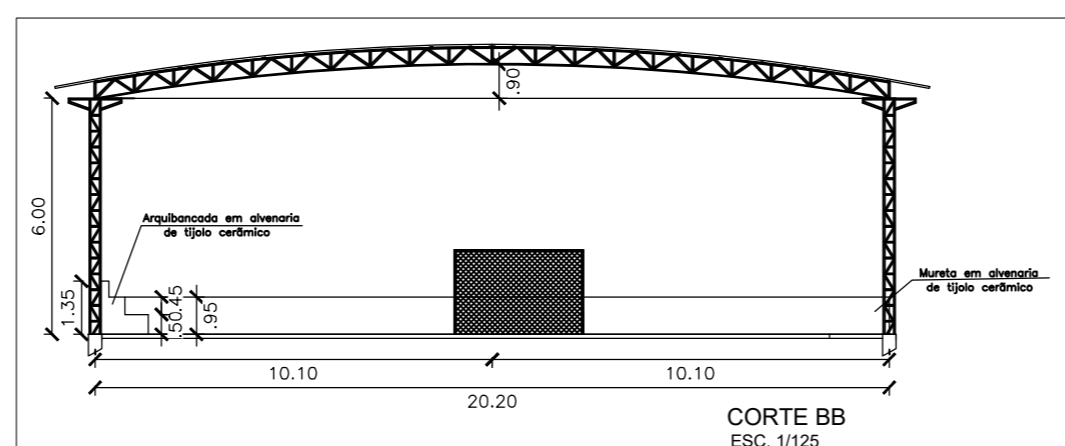

PLANTA BAIXA
ESC. 1/100

CORTE BB
ESC. 1/125

CORTE AA
ESC. 1/125

PLANTA DE COBERTURA
ESC. 1/125

MACROLOCALIZAÇÃO

PROJETO ARQUITETÔNICO	
OBRA: CONSTRUÇÃO DE COBERTURA DA QUADRA POLIESPORTIVA DO MOCAMBO DE DELINHA	
ENDEREÇO:	
DESENHISTA:	DATA: DEZ/2024
	ESCALA: INDICADAS
	PRANCHA: 01/01
ASSUNTO: PLANTA CONSTRUTIVA - PROJETO EXECUTIVO	