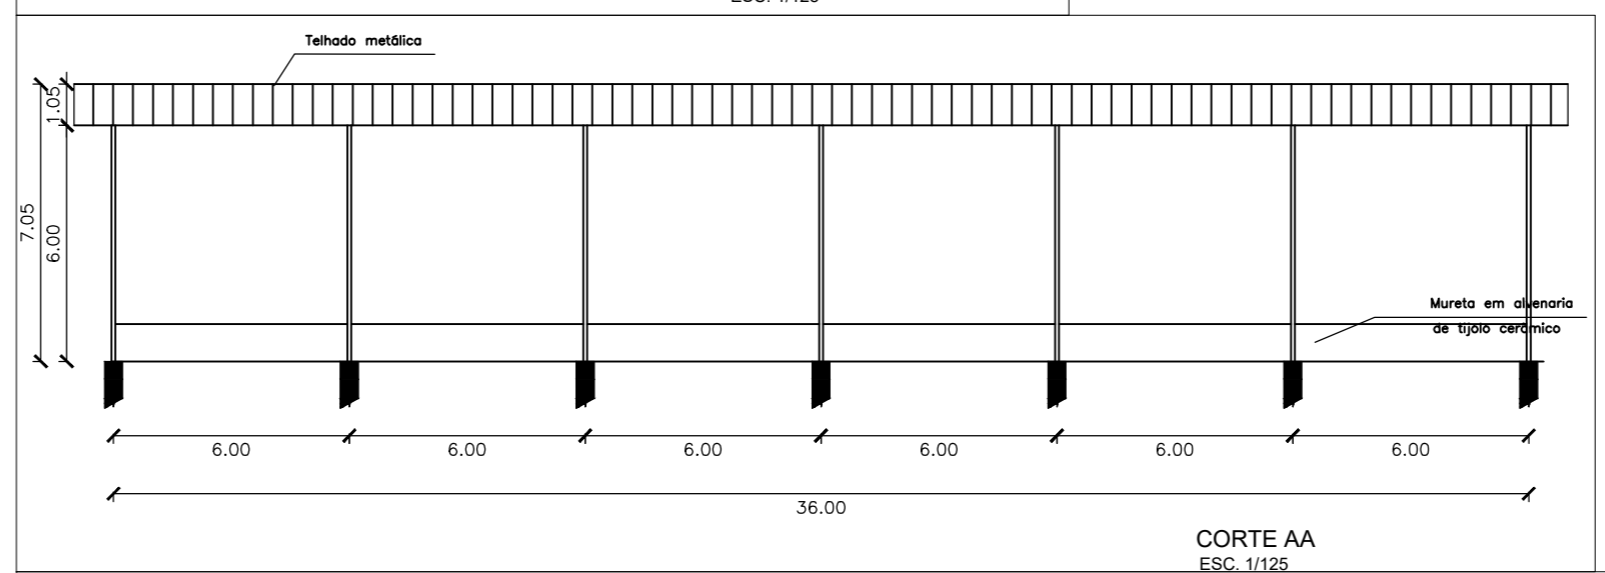

PLANTA BAIXA
ESC. 1/100

CORTE BB
ESC. 1/125

CORTE AA
ESC. 1/125

PLANTA DE COBERTURA
ESC. 1/125

MACROLOCALIZAÇÃO

PROJETO ARQUITETÔNICO	
OBRA: CONSTRUÇÃO DE COBERTURA DA QUADRA POLIESPORTIVA DO MOCAMBO DE DELINHA	
ENDEREÇO:	
DESENHISTA:	DATA: DEZ/2024
	ESCALA: INDICADAS
	PRANCHA: 01/01
ASSUNTO: PLANTA CONSTRUTIVA - PROJETO EXECUTIVO	