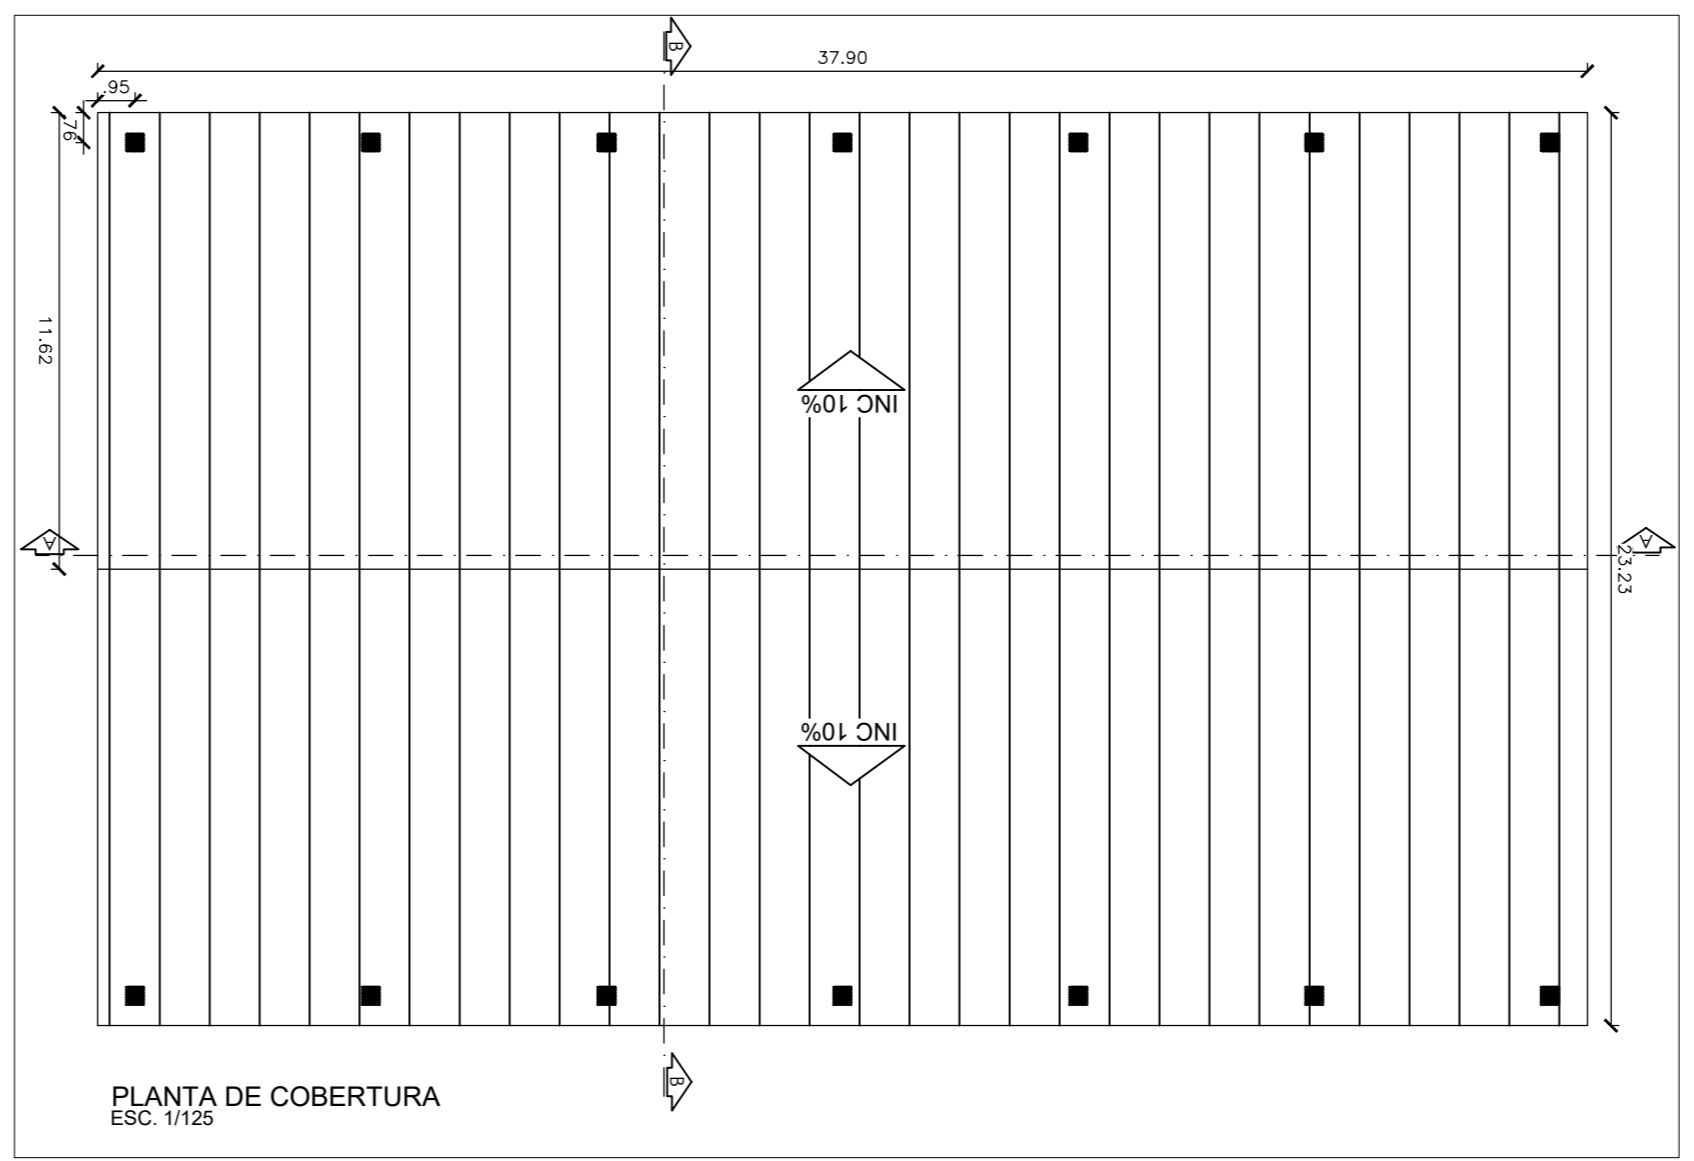

PLANTA BAIXA
ESC. 1/100

CORTE BB
ESC. 1/125

CORTE AA
ESC. 1/125

PLANTA DE COBERTURA
ESC. 1/125

MACROLOCALIZAÇÃO

PROJETO ARQUITETÔNICO	
OBRA: CONSTRUÇÃO DE COBERTURA DA QUADRA POLIESPORTIVA DO MOCAMBO DE DELINHA	
ENDEREÇO:	
DESENHISTA:	DATA: DEZ/2024
	ESCALA: INDICADAS
	PRANCHA: 01/01
ASSUNTO: PLANTA CONSTRUTIVA - PROJETO EXECUTIVO	